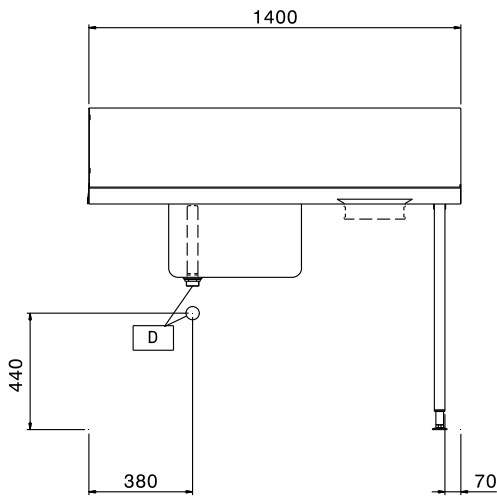

Descrizione

Articolo N°

Per lavastoviglie a capottina. Costruito in acciaio inox 304 AISI. Altezza paraspruzzi 250 mm. N. 2 gambe tubolari a sezione quadrata 40x40 mm su piedini regolabili. Dimensione vasca 500x400x300h mm con tubo troppo pieno e foro di scarico. Direzione cestello: da destra a sinistra.

Costruzione

- Piedini da 50 mm regolabili in altezza per garantire un perfetto allineamento e connessione con gli elementi della zona lavaggio.
- Dotato di foro per scraping.
- Alzatina inclusa.
- Piani completamente piegati con profilo anti-gocciolamento per una pulizia facile e sicura.
- Tutte le superfici lisce con finitura lucida.
- Gambe quadrate in tubolari da 40x40 mm in acciaio inox AISI 304.
- Devono essere fissati alla lavastoviglie e dotati di una coppia di piedini all'altra estremità.
- Costruito interamente in acciaio inox AISI 304.
- [NOT TRANSLATED]

Accessori opzionali

- - NOT TRANSLATED - PNC 855381
- Rubinetto con doccia di prelavaggio monoforo (da montare sul piano) PNC 855385
- RUBINETTO CON LEVA A GOMITO DOCCIA+SNODO PNC 855386
- - NOT TRANSLATED - PNC 855389
- Ripiano inferiore per tavolo lavaggio, 1400 mm PNC 865353
- Kit per fissaggio a pavimento di 2 gambe quadre composto da 2 piedini con flange e tasselli. PNC 865386
- Sifone singolo in plastica da 2" per lavatoi PNC 895313

Approvazione: _____

Fronte

Lato

Alto

Informazioni chiave

Dimensioni esterne, larghezza:	865310 (BHHPTBH14R)	1400 mm
Dimensioni esterne, profondità:		745 mm
Dimensioni esterne, altezza:		1170 mm
Peso netto:		12 kg
Dimensioni alzatina, Altezza		300 mm
Dimensioni vasca		500x400x300h