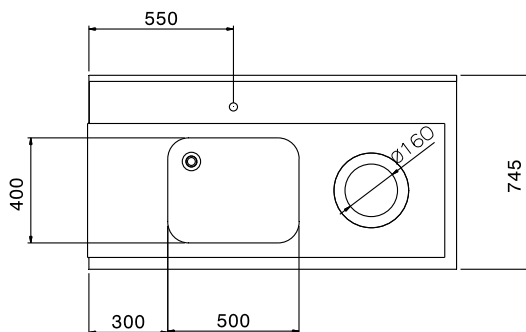

Descrizione

Articolo N°

Per lavastoviglie a capottina. Costruito in acciaio inox 304 AISI. Altezza paraspruzzi 250 mm. N. 2 gambe tubolari a sezione quadrata 40x40 mm su piedini regolabili. Dimensione vasca 500x400x300h mm con tubo troppo pieno e foro di scarico. Direzione cestello: da destra a sinistra.

Costruzione

- Piedini da 50 mm regolabili in altezza per garantire un perfetto allineamento e connessione con gli elementi della zona lavaggio.
- Dotato di foro per scraping.
- Alzatina inclusa.
- Piani completamente piegati con profilo anti-gocciolamento per una pulizia facile e sicura.
- Tutte le superfici lisce con finitura lucida.
- Gambe quadrate in tubolari da 40x40 mm in acciaio inox AISI 304.
- Devono essere fissati alla lavastoviglie e dotati di una coppia di piedini all'altra estremità.
- Costruito interamente in acciaio inox AISI 304.
- [NOT TRANSLATED]

Accessori opzionali

- - NOT TRANSLATED - PNC 855381
- Rubinetto con doccia di prelavaggio monoforo (da montare sul piano) PNC 855385
- RUBINETTO CON LEVA A GOMITO DOCCIA+SNODO PNC 855386
- - NOT TRANSLATED - PNC 855389
- Ripiano inferiore per tavolo lavaggio, 1400 mm PNC 865353
- Kit per fissaggio a pavimento di 2 gambe quadre composto da 2 piedini con flange e tasselli. PNC 865386
- Sifone singolo in plastica da 2" per lavatoi PNC 895313

Approvazione: _____

Fronte

Lato

Alto

Informazioni chiave

Dimensioni esterne, larghezza:	865310 (BHHPTBH14R)	1400 mm
Dimensioni esterne, profondità:		745 mm
Dimensioni esterne, altezza:		1170 mm
Peso netto:		12 kg
Dimensioni alzatina, Altezza		300 mm
Dimensioni vasca		500x400x300h