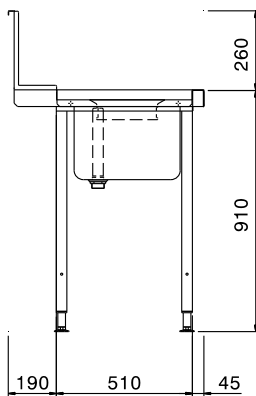

Descrizione

Articolo N°

Per lavastoviglie a capottina. Costruito in acciaio inox 304 AISI. Altezza paraspruzzi 250 mm. N. 2 gambe tubolari a sezione quadrata 40x40 mm su piedini regolabili. Dimensione vasca 500x400x300h mm con tubo troppo pieno e foro di scarico. Direzione cestello: da destra a sinistra.

Costruzione

- Piedini da 50 mm regolabili in altezza per garantire un perfetto allineamento e connessione con gli elementi della zona lavaggio.
- Dotato di foro per scraping.
- Alzatina inclusa.
- Piani completamente piegati con profilo anti-gocciolamento per una pulizia facile e sicura.
- Tutte le superfici lisce con finitura lucida.
- Gambe quadrate in tubolari da 40x40 mm in acciaio inox AISI 304.
- Devono essere fissati alla lavastoviglie e dotati di una coppia di piedini all'altra estremità.
- Costruito interamente in acciaio inox AISI 304.
- [NOT TRANSLATED]

Accessori opzionali

- - NOT TRANSLATED - PNC 855381
- Rubinetto con doccia di prelavaggio monoforo (da montare sul piano) PNC 855385
- RUBINETTO CON LEVA A GOMITO DOCCIA+SNODO PNC 855386
- - NOT TRANSLATED - PNC 855389
- Ripiano inferiore per tavolo lavaggio, 1400 mm PNC 865353
- Kit per fissaggio a pavimento di 2 gambe quadre composto da 2 piedini con flange e tasselli. PNC 865386
- Sifone singolo in plastica da 2" per lavatoi PNC 895313

Approvazione: _____

Fronte

Lato

Alto

Informazioni chiave

Dimensioni esterne, larghezza:	865310 (BHHPTBH14R)	1400 mm
Dimensioni esterne, profondità:		745 mm
Dimensioni esterne, altezza:		1170 mm
Peso netto:		12 kg
Dimensioni alzatina, Altezza		300 mm
Dimensioni vasca		500x400x300h